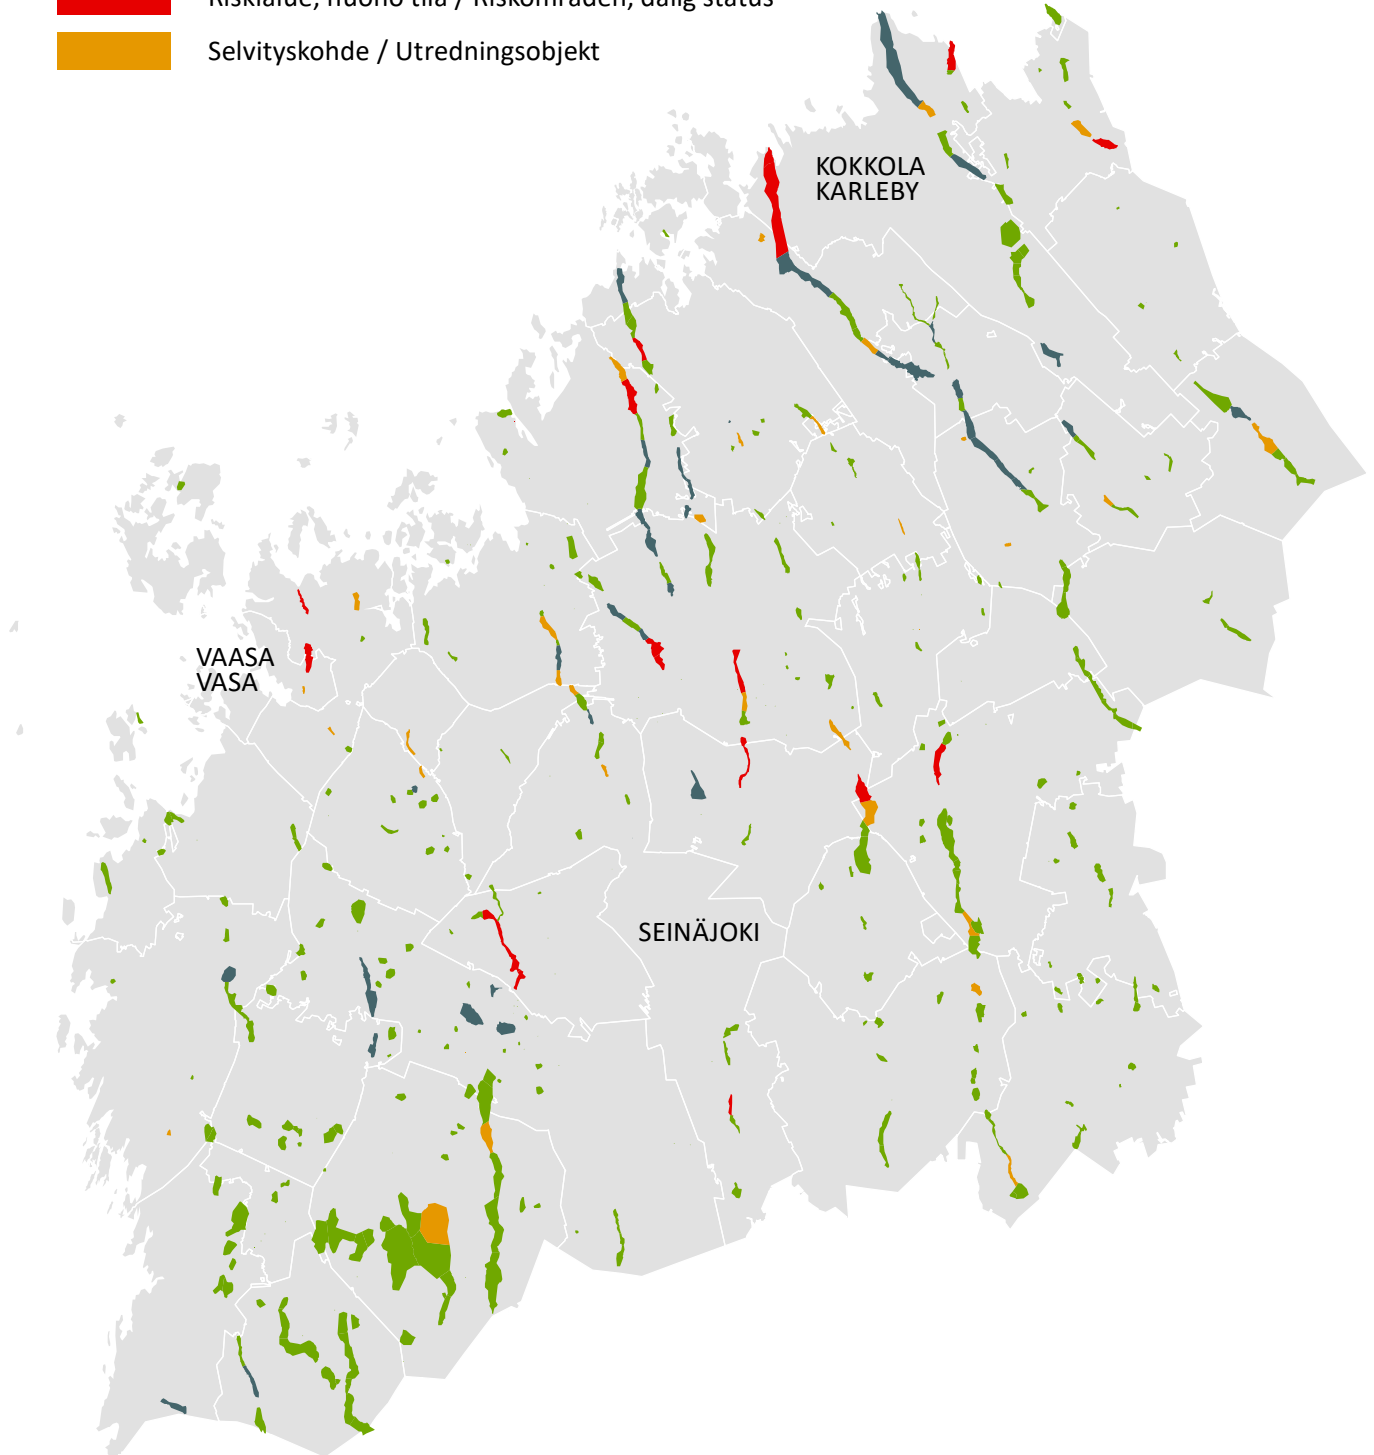

Etelä-Pohjanmaan ELY-keskus / NTM-centralen i Södra Österbotten

Pohjavesialueiden tila ja riskialueet 2019 Grundvattenområdenas status och riskområden 2019

-  Hyvä tila / God status
-  Riskialue, hyvä tila / Riskområden, god status
-  Riskialue, huono tila / Riskområden, dålig status
-  Selvityskohde / Utredningsobjekt

 50 km