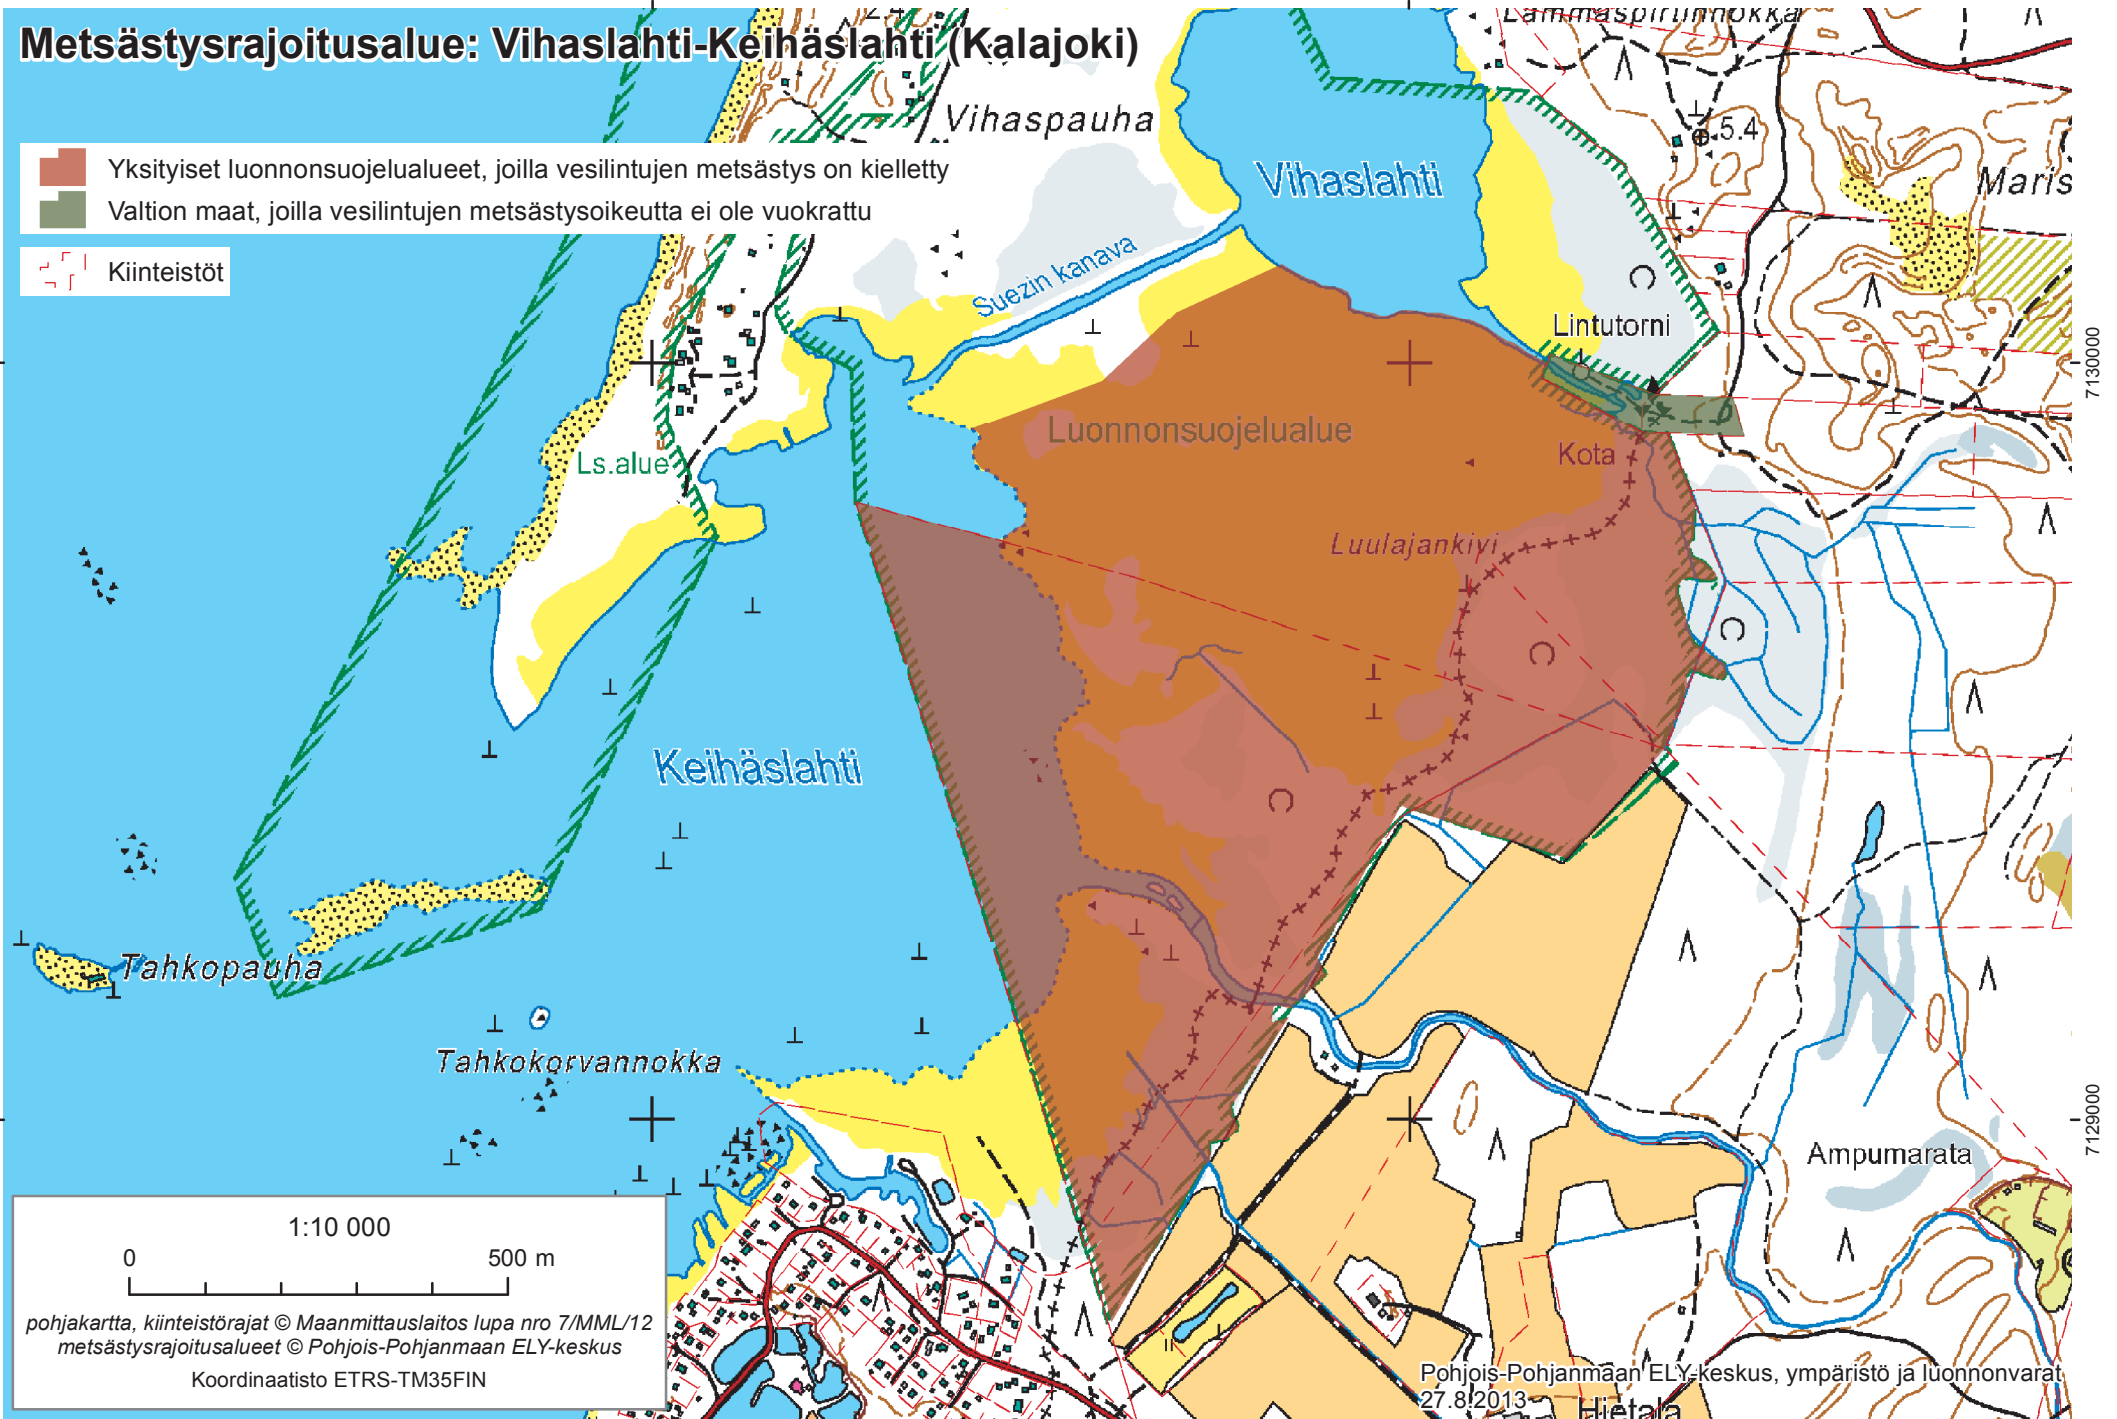

346000

347000

Metsästysrajoitusalue: Vihaslahti-Keihäslahti (Kalajoki)

-  Yksityiset luonnonsuojelualueet, joilla vesilintujen metsästys on kielletty
-  Valtion maat, joilla vesilintujen metsästysoikeutta ei ole vuokrattu
-  Kiinteistöt

pohjakartta, kiinteistörajat © Maanmittauslaitos lupa nro 7/MML/12
 metsästysrajoitusalueet © Pohjois-Pohjanmaan ELY-keskus
 Koordinaatisto ETRS-TM35FIN

Pohjois-Pohjanmaan ELY-keskus, ympäristö ja luonnonvarat
 27.8.2013