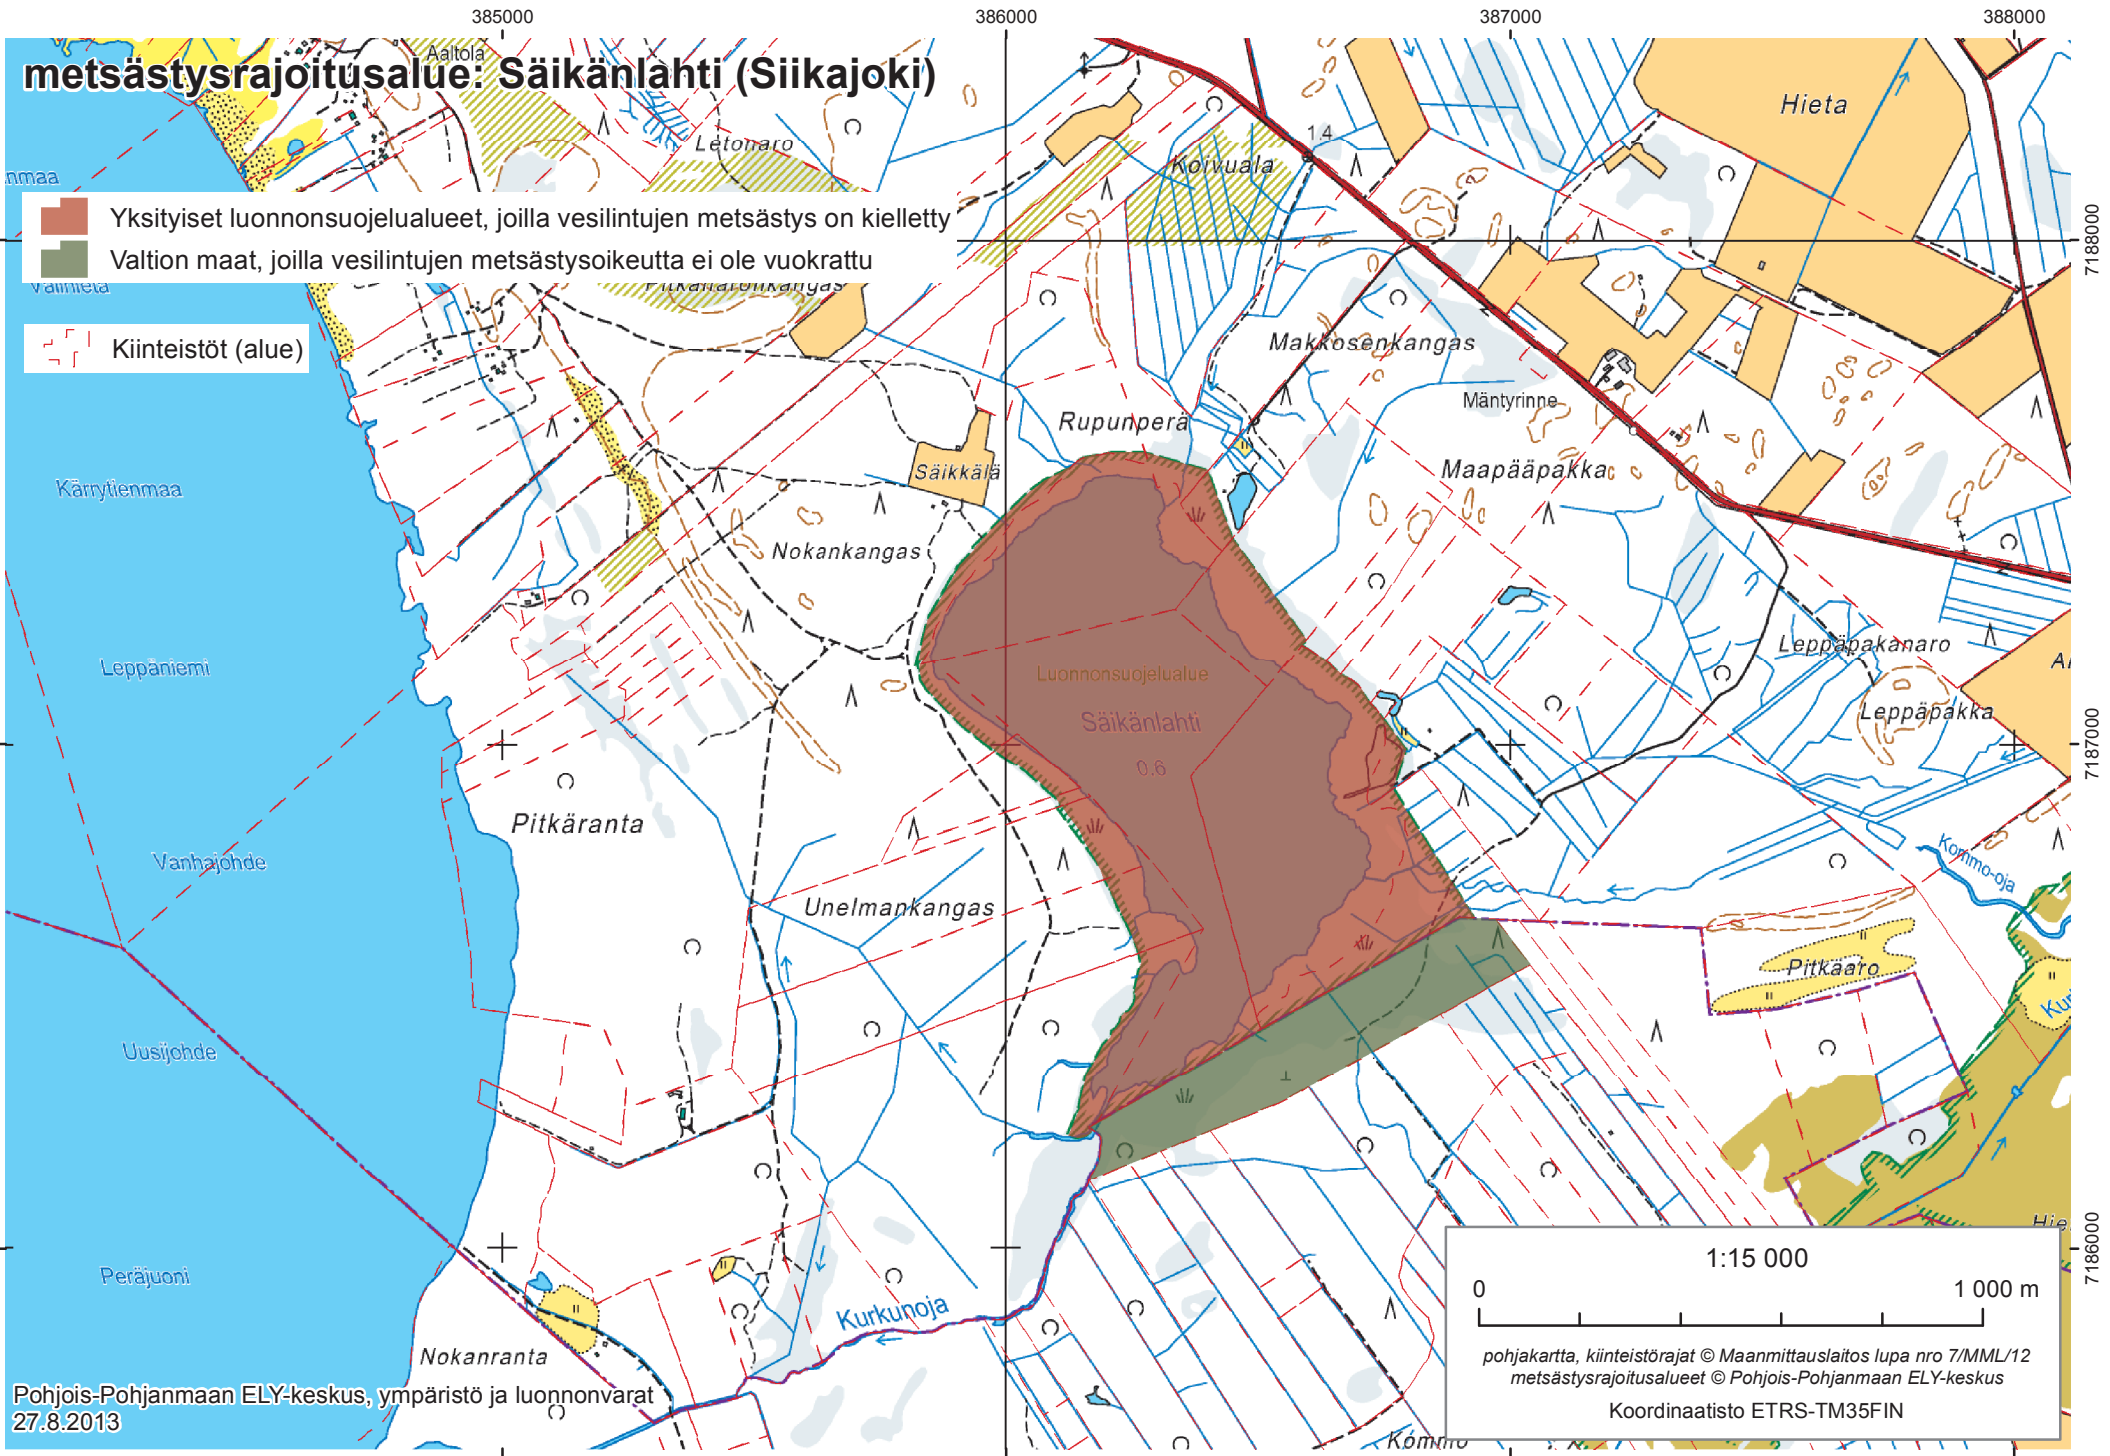

metsästysrajoitusalue: Säikänlahti (Siikajoki)

-  Yksityiset luonnonsuojelualueet, joilla vesilintujen metsästys on kielletty
-  Valtion maat, joilla vesilintujen metsästysosoikeutta ei ole vuokrattu
-  Kiinteistöt (alue)

Pohjois-Pohjanmaan ELY-keskus, ympäristö ja luonnonvarat
27.8.2013

0 1:15 000 1 000 m

pohjakartta, kiinteistörajat © Maanmittauslaitos lupa nro 7/MML/12
metsästysrajoitusalueet © Pohjois-Pohjanmaan ELY-keskus
Koordinaatisto ETRS-TM35FIN