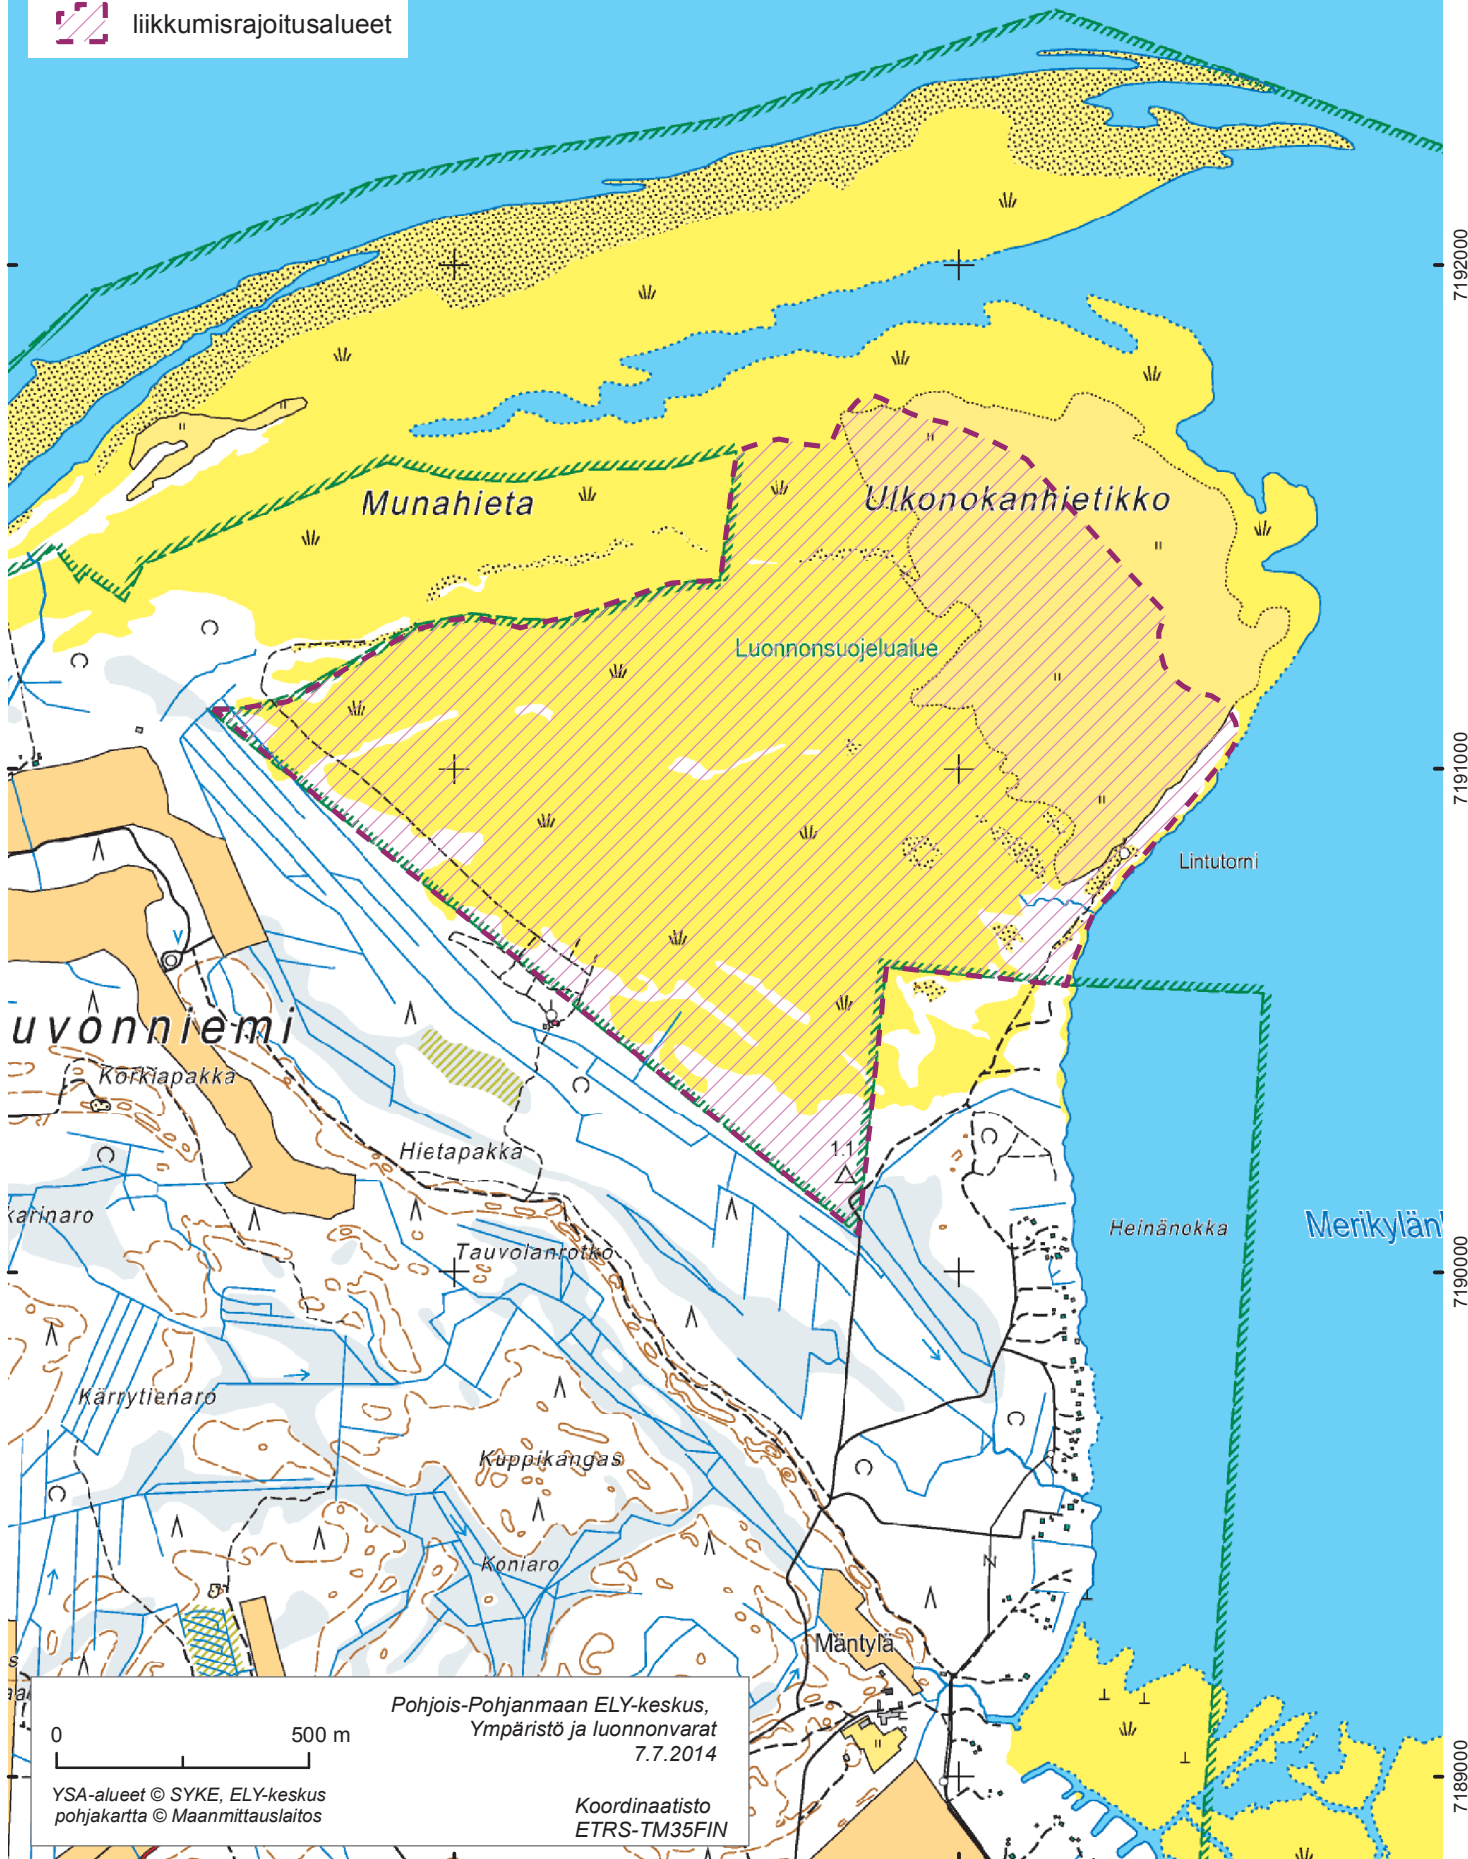

387000

388000

liikkumisrajoitusalue: Tauvo, Ulkonokanhietikko (Siikajoki)

Liikkumisrajoitukset:
Kaikenlainainen asiaton liikkuminen.

Alue:
YSA112218 Ulkonokanhietikon luonnonsuojelualue

liikkumisrajoitusalueet

7192000

7191000

7190000

7189000

0 500 m

Pohjois-Pohjanmaan ELY-keskus,
Ympäristö ja luonnonvarat
7.7.2014

YSA-alueet © SYKE, ELY-keskus
pohjakartta © Maanmittauslaitos

Koordinaatisto
ETRS-TM35FIN