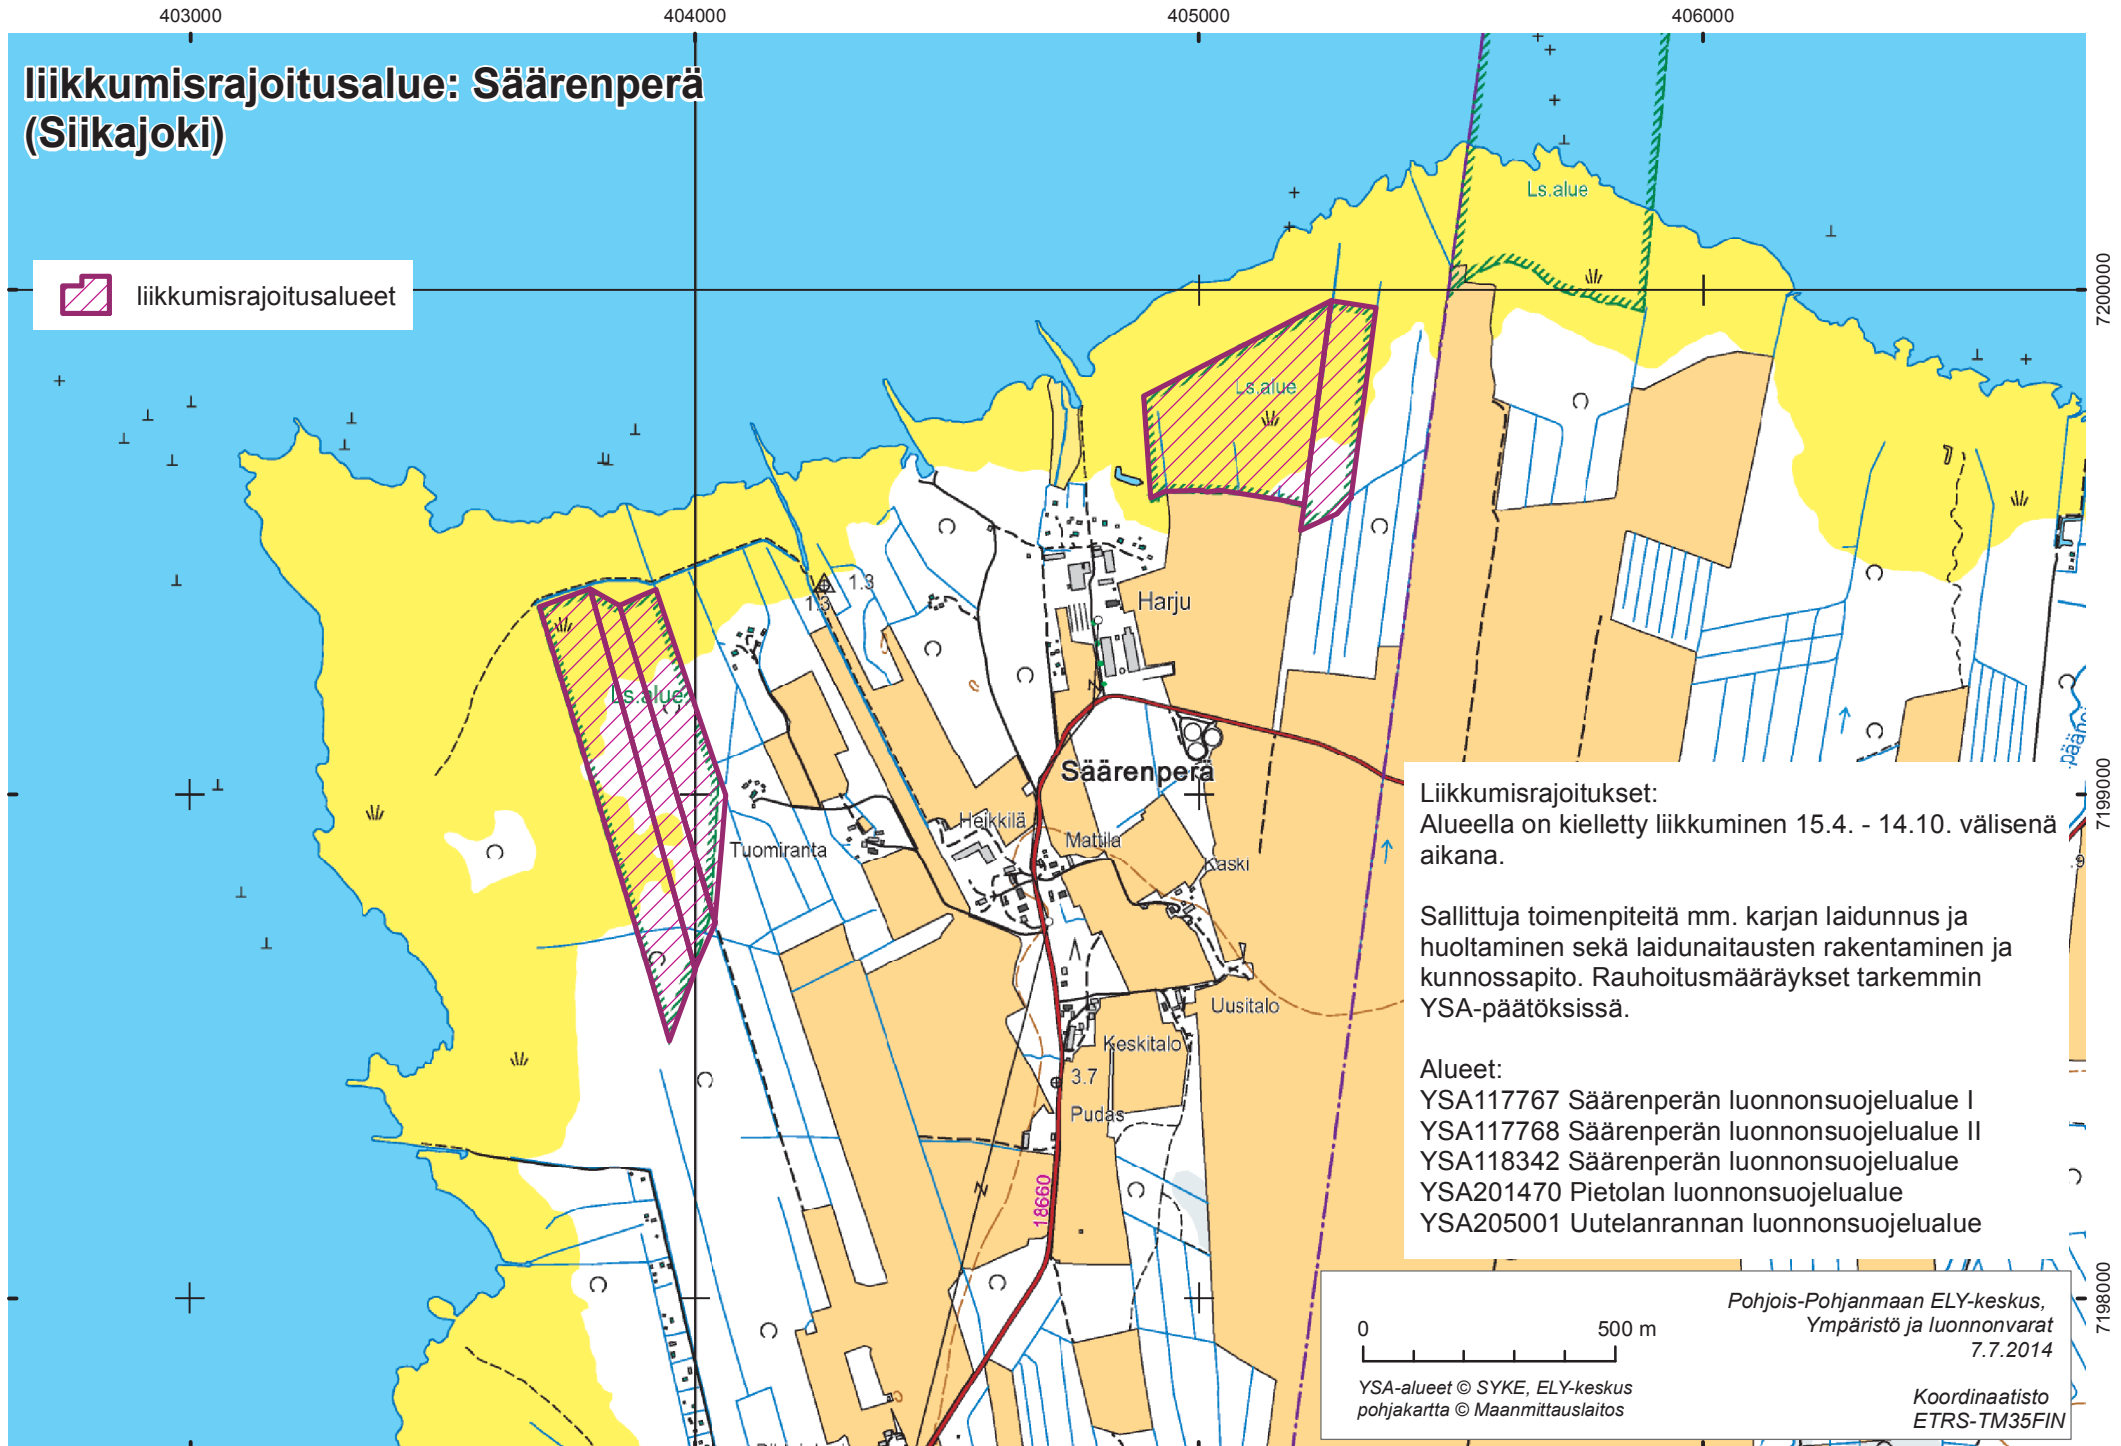

liikkumisrajoitusalue: Säärenperä (Siikajoki)

liikkumisrajoitusalueet

Liikkumisrajoitukset:
Alueella on kielletty liikkuminen 15.4. - 14.10. välisenä aikana.

Sallittuja toimenpiteitä mm. karjan laidunnus ja huoltaminen sekä laidunaitausten rakentaminen ja kunnossapito. Rauhoitusmääräykset tarkemmin YSA-päätöksissä.

Alueet:
YSA117767 Säärenperän luonnonsuojelualue I
YSA117768 Säärenperän luonnonsuojelualue II
YSA118342 Säärenperän luonnonsuojelualue
YSA201470 Pietolan luonnonsuojelualue
YSA205001 Uutelanrannan luonnonsuojelualue

0 500 m

YSA-alueet © SYKE, ELY-keskus
pohjakartta © Maanmittauslaitos

Pohjois-Pohjanmaan ELY-keskus,
Ympäristö ja luonnonvarat
7.7.2014

Koordinaatisto
ETRS-TM35FIN