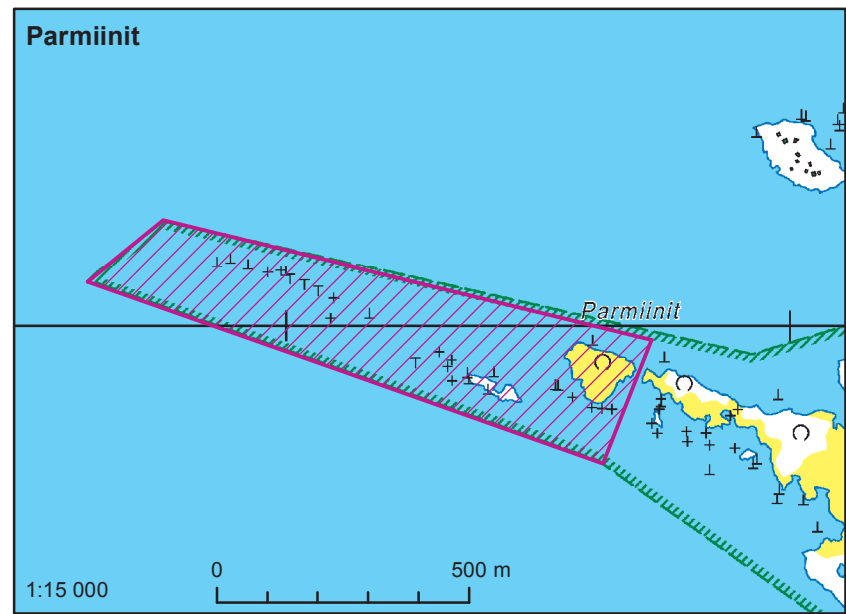

Pohjois-Pohjanmaan ELY-keskus, 7.7.2014

Lintujen pesimäaikana mairinnousu Parmiinittelle ja Runninletolle
15.5. - 31.7. välisenä aikana kielletty.

YSA205687 Oulun kaupungin saaret ja luodot