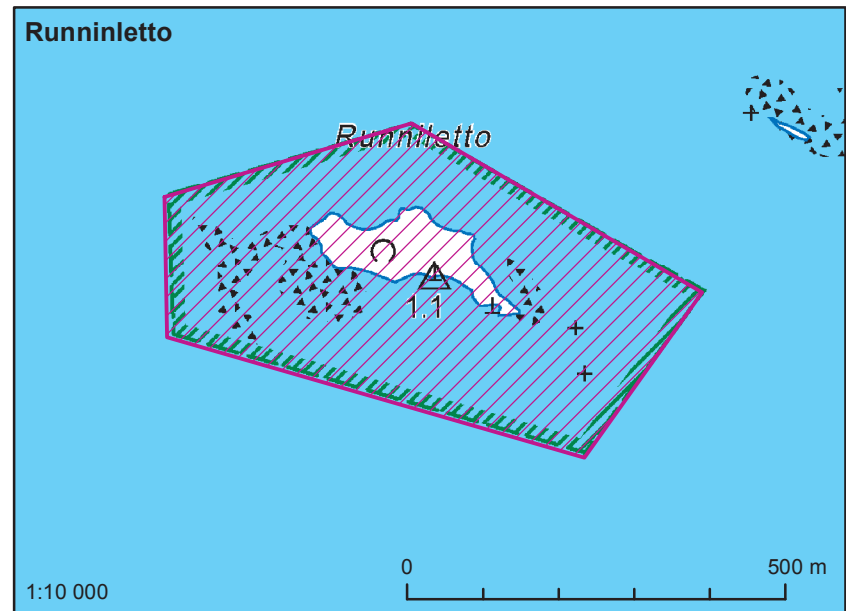

Pohjois-Pohjanmaan ELY-keskus, 7.7.2014

Lintujen pesimäaikana mairinnousu Parmiinittelle ja Runninletolle
15.5. - 31.7. välisenä aikana kielletty.

YSA205687 Oulun kaupungin saaret ja luodot