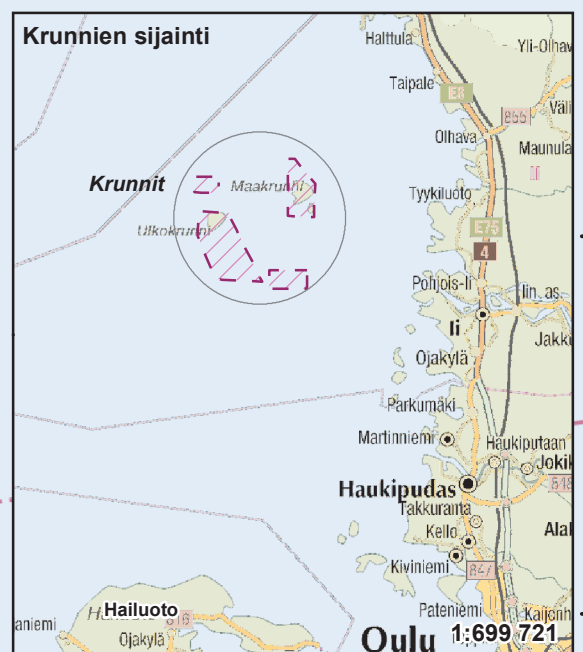

Ulkokrunni

Isonkivenletto

Tasasenletto

Paska-Kraasukka

liikkumisrajoitusalueet

Liikkumisrajoitukset:

Maihinnousu saariin ja liikkuminen alueella vesialue mukaan lukien ilman maanomistajan lupaa on kielletty. (rauhoituspäätöksessä kirjatut liikkumisrajoitukset ja sallitut toimet kokonaisuudessaan ks. liite)

Alue:

YSA110319 Krunnien luonnonsuojelualue

Selkäletto

Pallonen

Santapankki

0 1:100 000 5 km

YSA-alueet © SYKE, ELY-keskus
pohjakartta © Karttakeskus Oy, Lupa L4659

Koordinaatisto
ETRS-TM35FIN

Pohjois-Pohjanmaan ELY-keskus,
Ympäristö ja luonnonvarat
7.7.2014

Krunnien sijainti

Krunnit

Ulkokrunni

Maakrunni

Haukipudas

Takkuranta

Kello