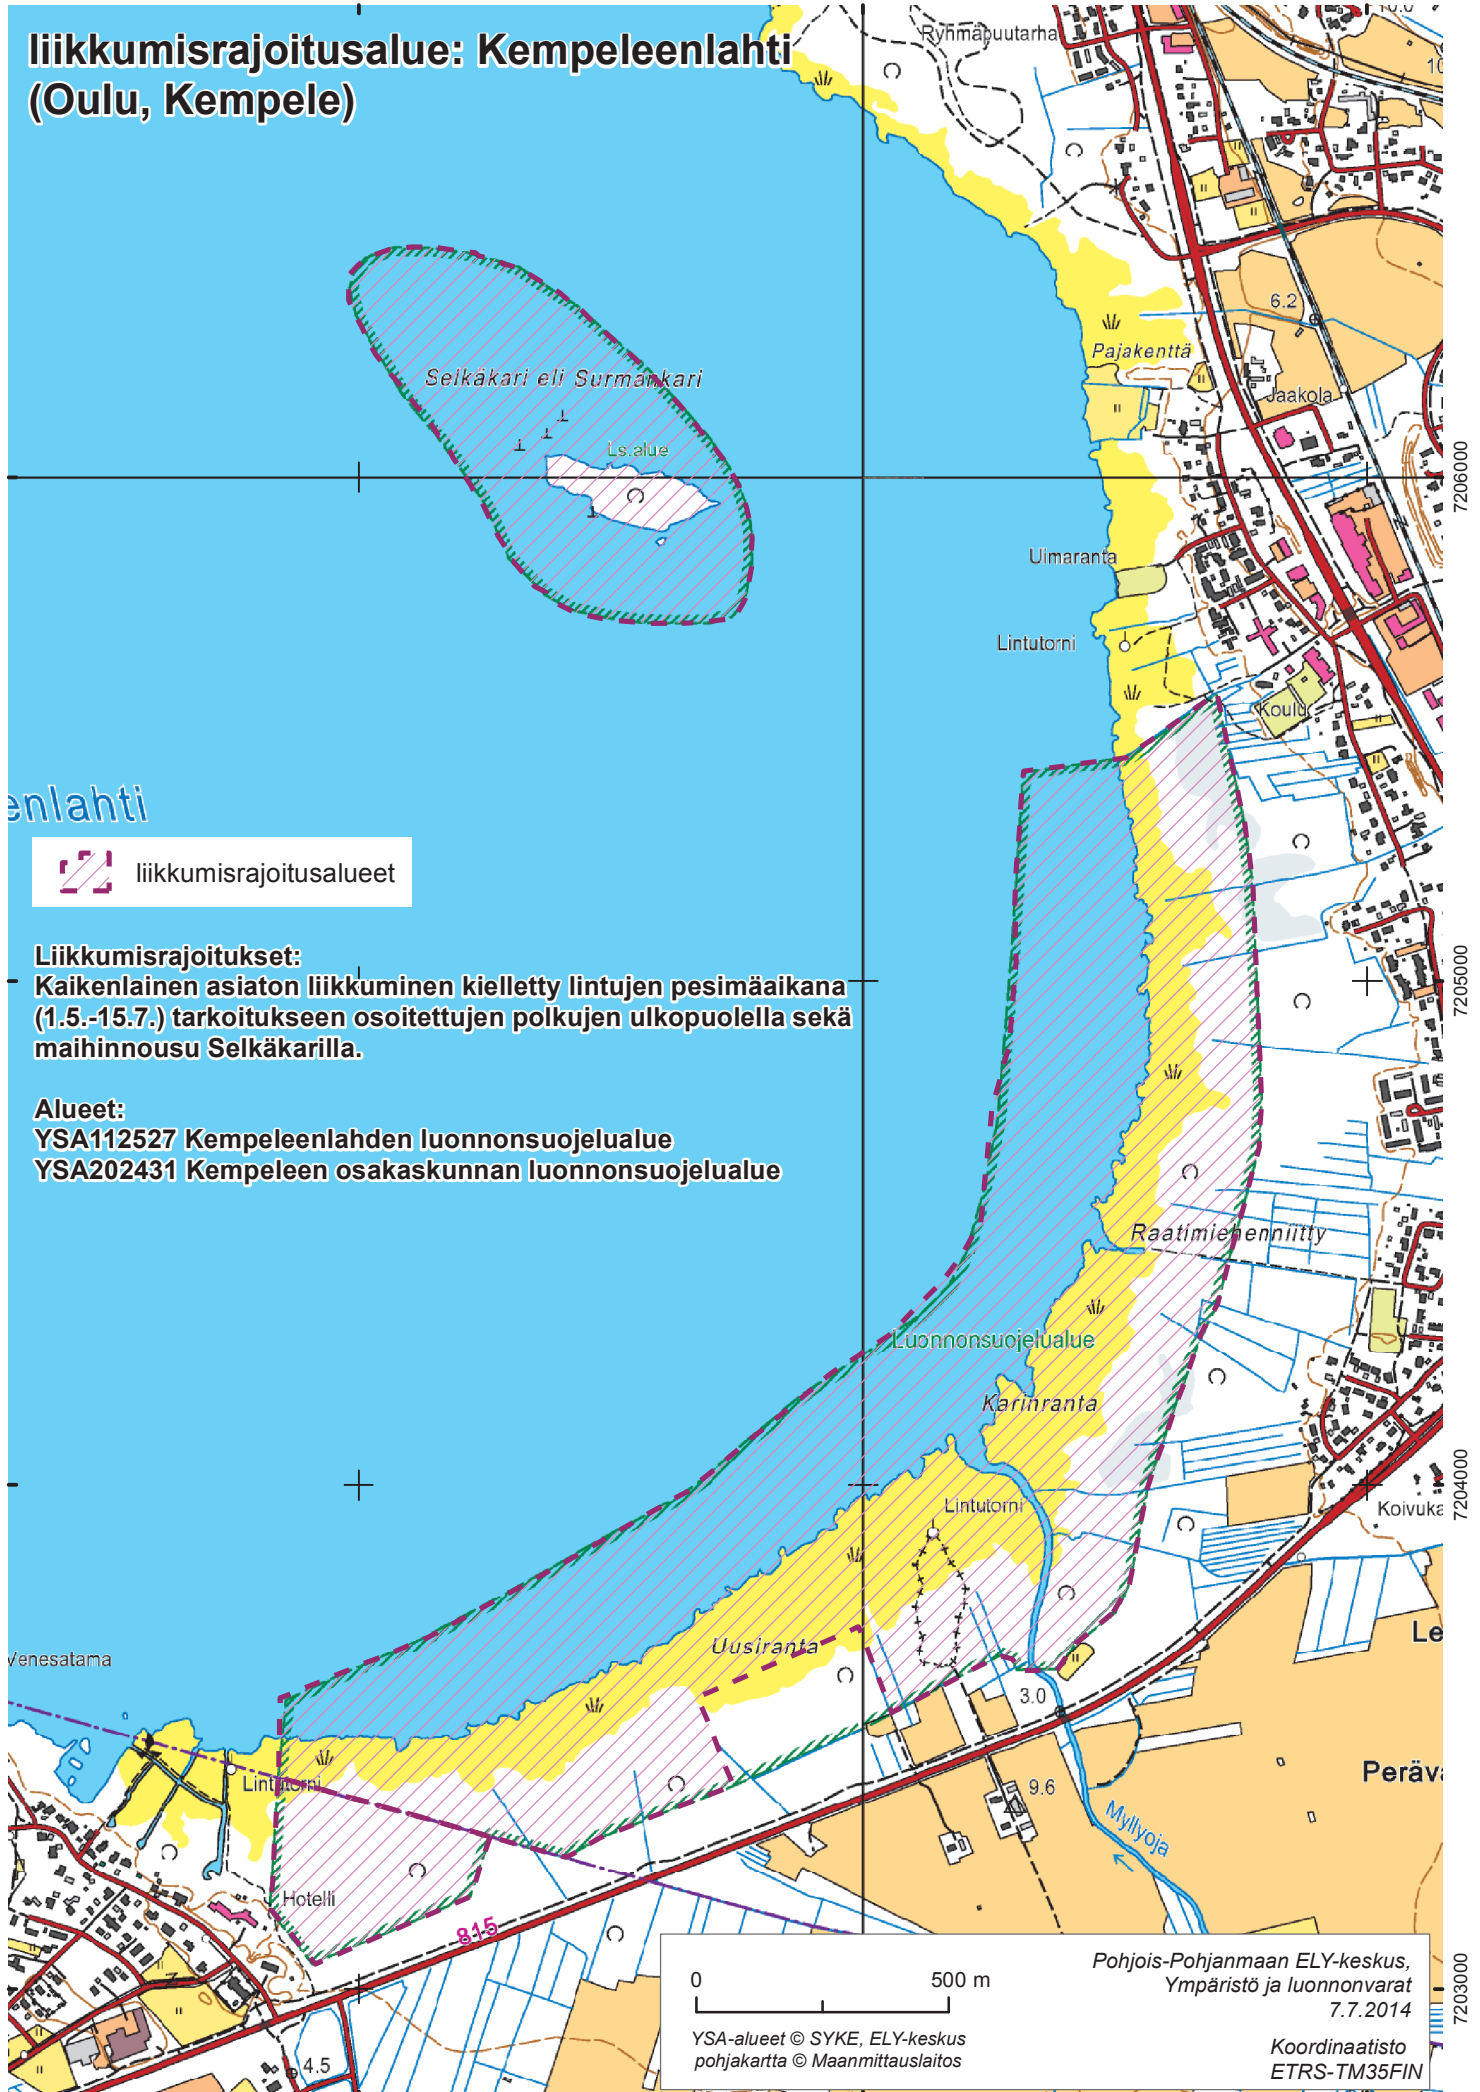

liikkumisrajoitusalue: Kempeleenlahti (Oulu, Kempele)

 liikkumisrajoitusalueet

Liikkumisrajoitukset:

Kaikenlainen asiaton liikkuminen kielletty lintujen pesimäaikana (1.5.-15.7.) tarkoitukseen osoitettujen polkujen ulkopuolella sekä mairinnosu Selkäkariilla.

Alueet:

YSA112527 Kempeleenlahden luonnonsuojelualue

YSA202431 Kempeleen osakaskunnan luonnonsuojelualue

0 500 m

YSA-alueet © SYKE, ELY-keskus
pohjakartta © Maanmittauslaitos

Pohjois-Pohjanmaan ELY-keskus,
Ympäristö ja luonnonvarat
7.7.2014

Koordinaatisto
ETRS-TM35FIN